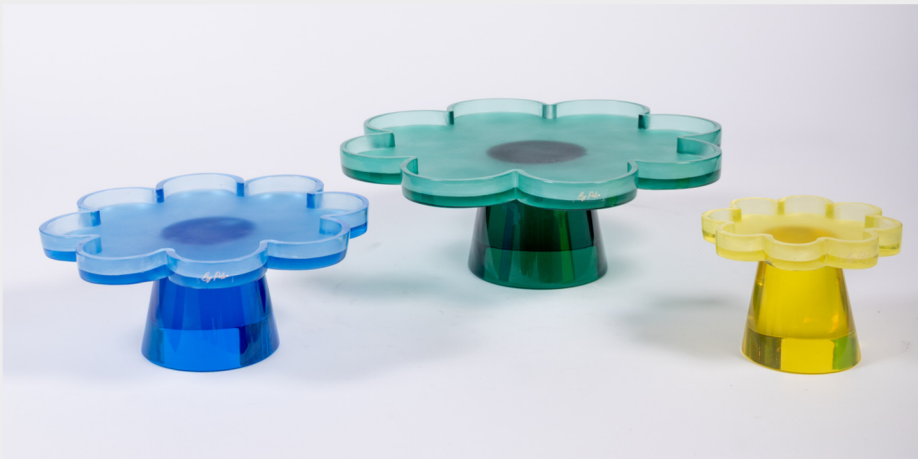

Prato p/
bolo Flor P

cód. 3422
Medidas:
24,5X10(h)cm

Prato p/ bolo
Flor M

cód. 3424
Medidas:
34X10(h)cm

Prato p/ bolo
Flor PP

cód. 3421
Medidas:
14,5X10(h)cm