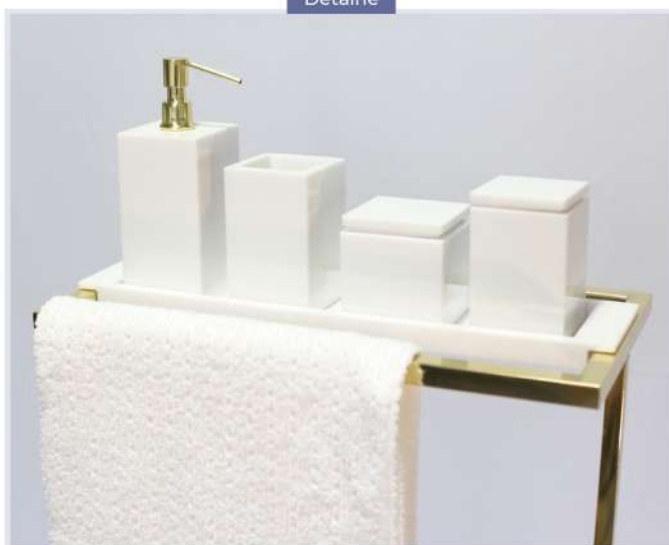

Porta Toalha de Parede
cód. 3066
Dimensões: 15,5x27(h)cm

saboneteira é vendida separadamente

Acessórios Banheiro

Toalheiro - Porta Amenites

cód. 3064

Dimensões: 49x25x85(h)cm

Detalhe

Opções do Metal