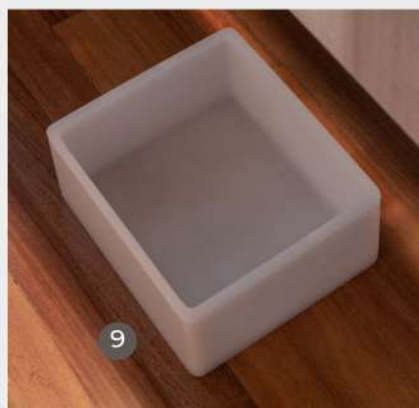

O puxador da
lixeira pode
ser no
formato
de folha

1. 1004/BESPOKE

SABONETEIRA LIQUIDA BESPOKE
8,5x8,5x22(h)cm

2. 3190/BESPOKE

BANDEJA RETANGULAR G
38x14x2,5(h)cm

3. 3191/BESPOKE

BANDEJA RETANGULAR M
30x14x2,5(h)cm