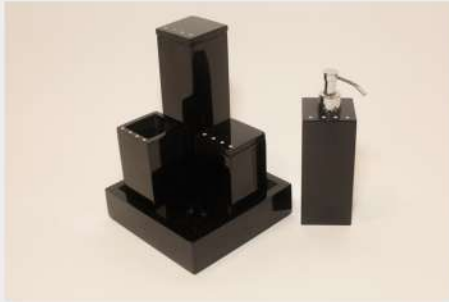

F34 Polido Slim