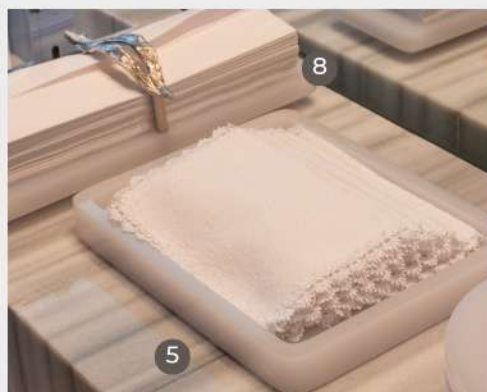

COLLAB

By Poli
&
Bespoke
LIFE

Acabamento Fosco e Polido

Cores do metal:
cromado, corten, dourado e
dourado fosco.

O puxador da
lixeira pode
ser no
formato
de folha

1. 1004/BESPOKE

SABONETEIRA LIQUIDA BESPOKE
8,5x8,5x22(h)cm

2. 3190/BESPOKE

BANDEJA RETANGULAR G
38x14x2,5(h)cm

3. 3191/BESPOKE

BANDEJA RETANGULAR M
30x14x2,5(h)cm

4. 3192/BESPOKE

BANDEJA RETANGULAR P
22x12x2,5(h)cm

5. 3193/BESPOKE

BANDEJA PARA TOALHA DE TECIDO
22x18x2,5(h)cm

6. 3158/FOLHA

POTE P COM PUXADOR FOLHA
Ø12x8(h)

7. 3131/FOLHA

POTE M COM PUXADOR FOLHA
Ø15x10(h)

8. 3195/FOLHA

PORTA TOALHA DE PAPEL SEM BORDA
19x10,5x8,5(h)

9. 3197/BESPOKE

LIXEIRA PARA TOALHA DE MÃO
28x24x12(h)cm

10. 1026/BESPOKE

ESCOVA SANITÁRIA
10x10x39(h)cm

11. 1011F/BESPOKE

LIXEIRA M COM TAMPA FECHADA
16x16x32,5(h)cm