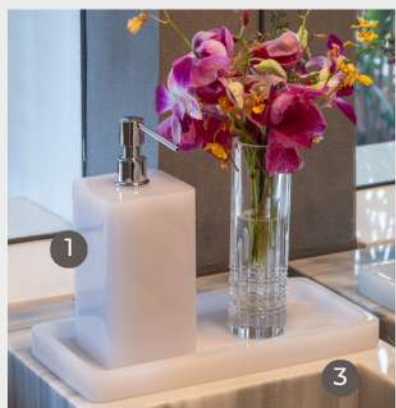

O puxador da
lixeira pode
ser no
formato
de folha

1. 1004/BESPOKE

SABONETEIRA LIQUIDA BESPOKE
8,5x8,5x22(h)cm

2. 3190/BESPOKE

BANDEJA RETANGULAR G
38x14x2,5(h)cm

3. 3191/BESPOKE

BANDEJA RETANGULAR M
30x14x2,5(h)cm