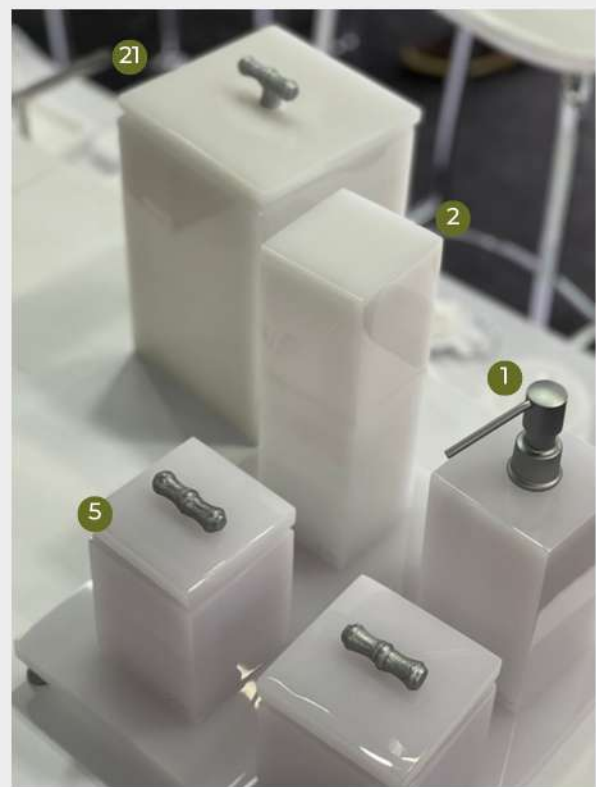

26. 3148/BAMBU
BANDEJA QUADRADA PÉ
BAMBU
23X23(h)cm

27. 3149/BAMBU
BANDEJA QUADRADA PÉ
BAMBU
30X30(h)cm

28. 3155/BAMBU
BANDEJA BORDA ALTA
PEQUENA ALÇA BAMBU
29,1x19,5x5,2(h)cm

29. 3156/BAMBU
BANDEJA BORDA ALTA MÉDIA
ALÇA BAMBU
41x24x5(h)cm

30. 3157/BAMBU
BANDEJA BORDA ALTA GRANDE
ALÇA BAMBU
53x33x5(h)cm

31. 3131/BAMBU
POTE REDONDO MEDIO BAMBU
Ø15x8(h)cm