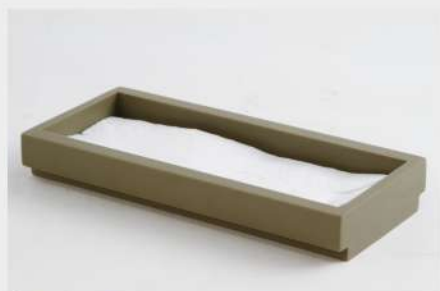

Organizador Vortex 4 peças

cód. 3330

Medidas: Ø23 x 16H

By Polli
&
tiagocurioni

Linha Aérea

Monte ao seu gosto

Com a Barra Aérea você monta como desejar, trocando os itens ou mudando a disposição. Criatividade e bom gosto fazem parte da Linha Aérea By Poli.

Saboneteira Líquida Aérea 300ml
cód. 9001-Aérea
Dimensões: 11,5x9,5x15(h)cm

Pote Com Tampa Aéreo
cód. 9002-Aéreo
Dimensões: 11,5x9,5x9,5(h)cm

Pote Sem Tampa Aéreo
cód. 9003-Aéreo
Dimensões: 11,5x9,5x9,5(h)cm